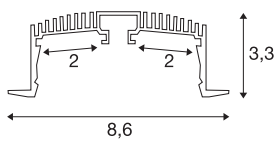

## GRAZIA 60

profilo da incasso, 1,5m nero

Integrando due GRAZIA PRO MAX FLEXSTRIP potete realizzare i più svariati scenari di illuminazione. Utilizzate l'apposito profilo di incasso GRAZIA 60 dotato di scanalature per integrare i versatili LED strip nella temperatura di colore desiderata in numerose applicazioni professionali. Il profilo GRAZIA 60 nel design SLV è disponibile in varie lunghezze con le calotte di chiusura adatte, i raccordi longitudinali, un set di morsetti di alimentazione, le clip di montaggio e diverse coperture.

### DATI TECNICI

Articolo	1004905
Codice IP	IP 20
Montaggio	Incasso
Dettagli di montaggio	Soffitto, Soffitto con accessori
Colore	nero
Lunghezza	150 cm
Larghezza	8.6 cm
Altezza	3.3 cm
Peso netto	1.504 kg
Peso lordo	1.721 kg
Lunghezza d'incasso	150 cm
Larghezza d'incasso	7.5 cm
Profondità d'incasso	8 cm
BIG WHITE pagina	577