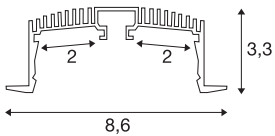

### instalacja profilu 1,5 m czarny

Połączenie dwóch GRAZIA PRO MAX FLEXSTRIPS umożliwi realizację przeróżnych koncepcji oświetleniowych. Można do tego celu użyć profilu instalacji GRAZIA 60 opatrzonego otworami, aby wykorzystać elastyczne paski LED w wybranej temperaturze barwy światła do przeróżnych profesjonalnych zastosowaniach. Profil GRAZIA 60 we własnym wzornictwie SLV dostępny jest w wersjach o różnych długościach z dopasowanymi zaślepkami, łącznikami wzdłużnymi, zestawem podajników, klipsami montażowymi oraz z różnymi osłonami.

## DANE TECHNICZNE

Nr artykułu	1004905
Kod IP	IP 20
Montaż	Wersja do wbudowania
Szczegóły dotyczące montażu	Wersja sufitowa, Wersja sufitowa z akcesoriami
Kolor	czarny
Długość	150 cm
Szerokość	8.6 cm
Wysokość	3.3 cm
Waga netto	1.504 kg
Waga brutto	1.721 kg
Długość montażowa	150 cm
Szerokość montażowa	7.5 cm
Głębokość montażowa	8 cm
Strona BIG WHITE	577