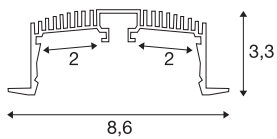

GRAZIA 60

vgradni profil, 1,5m, črn

Z združitvijo dveh profilov GRAZIA PRO MAX FLEXSTRIPS lahko ustvarite najrazličnejše scenarije osvetlitve. S pripadajočim vgradnim profilom GRAZIA 60 z izdelanimi utori lahko prilagodljive LED trakove v izbrani različici barvne temperature poljubno združujete in kombinirate v pestro paleto profesionalnih rešitev. V lastni izvedbi SLV je na voljo profil GRAZIA 60 različnih dolžin z ustreznimi končnimi pokrov, vzdolžnimi spojniki, kompletom napajalnika, pridrtilnimi sponkami in različnimi pokrovi.

TEHNIČNI PODATKI

| | |
|---------------------|------------------------|
| Št. art. | 1004905 |
| IP koda | IP 20 |
| Montaža | Vgradnja |
| Podrobnosti montaže | Strop, Strop z dodatki |
| Barva | črna |
| Dolžina | 150 cm |
| Širina | 8.6 cm |
| Višina | 3.3 cm |
| Neto teža | 1.504 kg |
| Bruto teža | 1.721 kg |
| Dolžina vgradnje | 150 cm |
| Širina vgradnje | 7.5 cm |
| Globina vgradnje | 8 cm |
| BIG WHITE Stran | 577 |