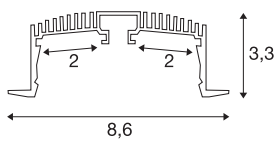

GRAZIA 60

profil zápusťný 1,5 m bílá

Integrace dvou pásků GRAZIA PRO MAX FLEXSTRIP vám umožní realizovat širokou škálu nejrůznějších světelných scénářů. K integraci flexibilních LED pásků v požadované teplotě barvy světla pro nejrůznější profesionální použití využijte příslušný zápusťný profil GRAZIA 60. Ve vlastním designu SLV je k dispozici profil GRAZIA 60 o různých délkách s vhodnými koncovými krytkami, podélnými spojkami, napájecí sadou, montážními příchytkami a různými kryty.

TECHNICKÁ DATA

Č. výrobku	1004906
Kód IP	IP 20
Montáž	Montáž
Podrobnosti montáže	Strop, Strop s příslušenstvím
Barva	bílá
Délka	150 cm
Šířka	8.6 cm
Výška	3.3 cm
Hmotnost netto	1.487 kg
Celková hmotnost	1.712 kg
Vestavná délka	150 cm
Vestavná šířka	7.5 cm
Vestavná hloubka	8 cm
BIG WHITE strana	577