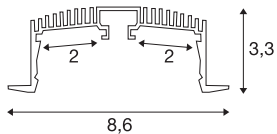

GRAZIA 60

Profil Einbau 1,5m weiß

Mit der Integration von zwei GRAZIA PRO MAX FLEXSTRIPS können Sie unterschiedlichste Beleuchtungsszenarien realisieren. Nutzen Sie das dazugehörige und mit Aussparungen versehene GRAZIA 60 Einbauprofil, um die flexiblen LED-Strips in der gewünschten Lichtfarbtemperatur für verschiedenste professionelle Anwendungen lumenstark zu integrieren. Im hauseigenen SLV Design ist das GRAZIA 60 Profil in verschiedenen Längen mit den dazu passenden Endkappen, Längsverbindern, einem Einspeiser-Set, Montageclips wie auch verschiedenen Abdeckungen verfügbar.

TECHNISCHE DATEN

Art. Nr.	1004906
IP Code	IP 20
Montage	Einbau
Montagedetails	Decke, Decke mit Zubehör
Farbe	weiß
Länge	150 cm
Breite	8.6 cm
Höhe	3.3 cm
Nettogewicht	1.487 kg
Bruttogewicht	1.712 kg
Einbaulänge	150 cm
Einbaubreite	7.5 cm
Einbautiefe	8 cm
BIG WHITE Seite	577