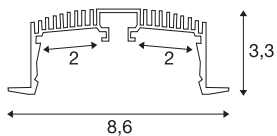

### Profil Einbau 1,5m weiß

Mit der Integration von zwei GRAZIA PRO MAX FLEXSTRIPS können Sie unterschiedlichste Beleuchtungsszenarien realisieren. Nutzen Sie das dazugehörige und mit Aussparungen versehene GRAZIA 60 Einbauprofil, um die flexiblen LED-Strips in der gewünschten Lichtfarbtemperatur für verschiedenste professionelle Anwendungen lumenstark zu integrieren. Im hauseigenen SLV Design ist das GRAZIA 60 Profil in verschiedenen Längen mit den dazu passenden Endkappen, Längsverbindern, einem Einspeiser-Set, Montageclips wie auch verschiedenen Abdeckungen verfügbar.

## TECHNISCHE DATEN

Art. Nr.	1004906
IP Code	IP 20
Montage	Einbau
Montagedetails	Decke, Decke mit Zubehör
Farbe	weiß
Länge	150 cm
Breite	8.6 cm
Höhe	3.3 cm
Nettogewicht	1.487 kg
Bruttogewicht	1.712 kg
Einbaulänge	150 cm
Einbaubreite	7.5 cm
Einbautiefe	8 cm
BIG WHITE Seite	577