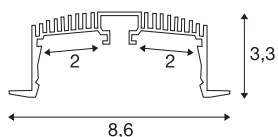

GRAZIA 60

perfil empotrado 1,5 m blanco

Con la integración de dos GRAZIA PRO MAX FLEXSTRIPS, puede hacer realidad una amplia gama de escenarios de iluminación diferentes. Use el perfil de empotrado GRAZIA 60 correspondiente y equipado con huecos para integrar las tiras flexibles led en la temperatura del color de la luz deseada para una amplia gama de aplicaciones profesionales. El perfil GRAZIA 60 está disponible en el diseño propio de SLV en varias longitudes con las tapas finales correspondientes, conectores longitudinales, un set de alimentadores, clips de montaje y también varias cubiertas diferentes.

Datos técnicos

Art. N.º	1004906
Código IP	IP 20
Montaje	Empotrado
Detalles de montaje	Techo, Techo con accesorio
Color	blanco
Longitud	150 cm
Anchura	8.6 cm
Altura	3.3 cm
Peso neto	1.487 kg
Peso bruto	1.712 kg
Longitud de montaje	150 cm
Anchura de montaje	7.5 cm
Profundidad del montaje	80 cm
Página BIG WHITE	747