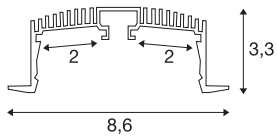

GRAZIA 60

profilé à encastrer 1,5 m alu

Avec l'intégration de deux GRAZIA PRO MAX FLEXSTRIP-S, vous pouvez mettre en œuvre une grande variété de scénarios d'éclairage. Utilisez le profilé encastré GRAZIA 60 correspondant pour intégrer les bandes à LED flexibles à la température de couleur de la lumière souhaitée pour une grande variété d'applications professionnelles. Dans la conception SLV interne, le profilé GRAZIA 60 est disponible en différentes longueurs avec les caches d'extrémité, les connecteurs droits, un jeu de dispositifs d'alimentation, les clips de montage et divers caches correspondants.

INFORMATIONS TECHNIQUES

N° art.	1004906
Code IP	IP 20
Montage	Encastré
Infos de montage	Plafond, Plafond avec accessoires
Coloris	blanc
Longueur	150 cm
Largeur	8.6 cm
Hauteur	3.3 cm
Poids net	1.487 kg
Poids brut	1.712 kg
Longueur d'encastrement	150 cm
Largeur d'encastrement	7.5 cm
Profondeur d'encastrement	8 cm
BIG WHITE, page	577