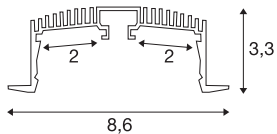

GRAZIA 60

profil à encastrer, 1,5 m, alu

En intégrant deux bandeaux GRAZIA PRO MAX FLEX-TRIP, vous avez la possibilité de concrétiser les scénarios d'éclairage les plus divers. Utilisez le profil encastré GRAZIA 60 correspondant et muni d'encoches pour installer les bandeaux LED flexibles et puissants de la température de couleur souhaitée et répondre aux applications professionnelles les plus variées. Réalisé dans un design propre à la maison SLV, le profil GRAZIA 60 est disponible en différentes longueurs, avec des embouts et connecteurs compatibles, d'un kit d'alimentation, de clips de montage et divers caches.

INFORMATIONS TECHNIQUES

Réf.	1004906
Code IP	IP 20
Montage	Encastrement
Détails de montage	Plafond, Plafond avec accessoires
Coloris	blanc
Longueur	150 cm
Largeur	8.6 cm
Hauteur	3.3 cm
Poids net	1.487 kg
Poids brut	1.712 kg
Longueur d'encastrement	150 cm
Largeur d'encastrement	7.5 cm
Profondeur d'encastrement	8 cm
Page du BIG WHITE	577