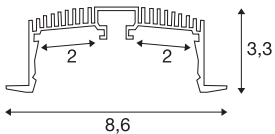

GRAZIA 60

profil à encastrer, 1,5 m, alu

En intégrant deux bandeaux GRAZIA PRO MAX FLEXSTRIP, vous avez la possibilité de concrétiser les scénarios d'éclairage les plus divers. Utilisez le profil encastré GRAZIA 60 correspondant et muni d'encoches pour installer les bandeaux LED flexibles et puissants de la température de couleur souhaitée et répondre aux applications professionnelles les plus variées. Réalisé dans un design propre à la maison SLV, le profil GRAZIA 60 est disponible en différentes longueurs, avec des embouts et connecteurs compatibles, d'un kit d'alimentation, de clips de montage et divers caches.

INFORMATIONS TECHNIQUES

Réf.	1004906
Code IP	IP 20
Montage	Encastrement
Détails de montage	Plafond, Plafond avec accessoires
Coloris	blanc
Longueur	150 cm
Largeur	8.6 cm
Hauteur	3.3 cm
Poids net	1.487 kg
Poids brut	1.712 kg
Longueur d'encastrement	150 cm
Largeur d'encastrement	7.5 cm
Profondeur d'encastrement	8 cm
Page du BIG WHITE	577