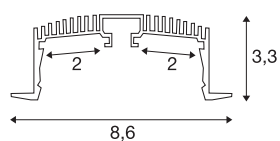

GRAZIA 60

profilo da incasso, 1,5m bianco

Integrando due GRAZIA PRO MAX FLEXSTRIP potete realizzare i più svariati scenari di illuminazione. Utilizzate l'apposito profilo di incasso GRAZIA 60 dotato di scanalature per integrare i versatili LED strip nella temperatura di colore desiderata in numerose applicazioni professionali. Il profilo GRAZIA 60 nel design SLV è disponibile in varie lunghezze con le calotte di chiusura adatte, i raccordi longitudinali, un set di morsetti di alimentazione, le clip di montaggio e diverse coperture.

DATI TECNICI

Articolo	1004906
Codice IP	IP 20
Montaggio	Incasso
Dettagli di montaggio	Soffitto, Soffitto con accessori
Colore	bianco
Lunghezza	150 cm
Larghezza	8.6 cm
Altezza	3.3 cm
Peso netto	1.487 kg
Peso lordo	1.712 kg
Lunghezza d'incasso	150 cm
Larghezza d'incasso	7.5 cm
Profondità d'incasso	80 cm
BIG WHITE pagina	747