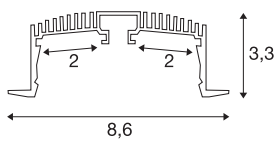

GRAZIA 60

profilo da incasso, 1,5m bianco

Integrando due GRAZIA PRO MAX FLEXSTRIP potete realizzare i più svariati scenari di illuminazione. Utilizzate l'apposito profilo di incasso GRAZIA 60 dotato di scanalature per integrare i versatili LED strip nella temperatura di colore desiderata in numerose applicazioni professionali. Il profilo GRAZIA 60 nel design SLV è disponibile in varie lunghezze con le calotte di chiusura adatte, i raccordi longitudinali, un set di morsetti di alimentazione, le clip di montaggio e diverse coperture.

DATI TECNICI

Articolo	1004906
Codice IP	IP 20
Montaggio	Incasso
Dettagli di montaggio	Soffitto, Soffitto con accessori
Colore	bianco
Lunghezza	150 cm
Larghezza	8.6 cm
Altezza	3.3 cm
Peso netto	1.487 kg
Peso lordo	1.712 kg
Lunghezza d'incasso	150 cm
Larghezza d'incasso	7.5 cm
Profondità d'incasso	8 cm
BIG WHITE pagina	577