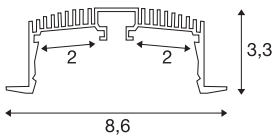

GRAZIA 60

innfelt profil, LED, 1, 5 m, hvit

Med integrasjonen av to GRAZIA PRO MAX FLEXSTRIPS kan du implementere et bredt utvalg av lysscenerier. Bruk innfellingsprofilen GRAZIA 60 med utsparinger for å integrere de fleksible LED-strimlene i ønsket lysfargetemperatur for et bredt utvalg av profesjonelle applikasjoner. GRAZIA 60-profilen i SLVs egen design er tilgjengelig i ulike lengder med passende endestykker, innmatingsett, monteringsklips og ulike avdekkinger.

TEKNISKE DATA

| | |
|--------------------|-----------------------|
| Art.nr. | 1004906 |
| IP-kode | IP 20 |
| Montering | Innfelt montering |
| Montering detaljer | Tak, Tak med tilbehør |
| Farge | hvit |
| Lengde | 150 cm |
| Bredde | 8.6 cm |
| Høyde | 3.3 cm |
| Nettvekt | 1.487 kg |
| Bruttovekt | 1.712 kg |
| Innfellingslengde | 150 cm |
| Innfellingsbredde | 7.5 cm |
| Innfellingsdybde | 8 cm |
| BIG WHITE side | 577 |