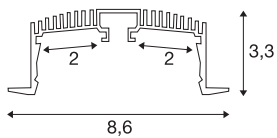

GRAZIA 60

inbouwprofiel 1,5m wit

Met de integratie van twee GRAZIA PRO MAX FLEXSTRIPS kunt u een grote verscheidenheid aan verlichtings-scenario's creëren. Met het bijpassende GRAZIA 60 installatieprofiel met uitsparingen kunnen de flexibele LED-strips in de gewenste lichtkleurtemperatuur worden geïntegreerd voor een breed scala aan professionele toepassingen. Het GRAZIA 60-profiel is verkrijgbaar in verschillende lengtes in het eigen SLV-design met de bijpassende eindkappen, dwarsverbindingen, een voedingsset, montageclips en verschillende afdekkingen.

TECHNISCHE GEGEVENS

Art.nr.	1004906
IP-code	IP 20
Montage	inbouw
Montagebeschrijving	plafond,plafond met toebehoren
Kleur	wit
Lengte	150 cm
Breedte	8.6 cm
Hoogte	3.3 cm
Nettogewicht	1.487 kg
Brutogewicht	1.712 kg
Inbouw lengte	150 cm
Inbouwbreedte	7.5 cm
Inbouwdiepte	8 cm
BIG WHITE pagina	577