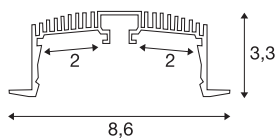

GRAZIA 60

profiel inbouw 1,5 m wit

Met de integratie van twee GRAZIA PRO MAX FLEX-TRIPS kunt u zeer uiteenlopende verlichtingsscenario's realiseren. Gebruik het bijbehorende en van uitsparingen voorziene GRAZIA 60 inbouwprofiel, om de flexibele led-strips in de gewenste lichtkleurtemperatuur voor meest uiteenlopende professionele toepassingen lumensterk te integreren. In het eigen SLV-design is het GRAZIA 60-profiel in verschillende lengtes leverbaar, met de daarbij passende eindkappen, langsverbinders, een voedingset, montageclips en verschillende afdekkingen.

TECHNISCHE SPECIFICATIES

Art.nr.	1004906
IP-code	IP20
Montage	Inbouw
Montagebeschrijving	Plafond, Plafond met accessoires
Kleur	wit
Lengte	150 cm
Breedte	8.6 cm
Hoogte	3.3 cm
Nettogewicht	1.487 kg
Brutogewicht	1.712 kg
Inbouw lengte	150 cm
Inbouwbreedte	7.5 cm
Inbouwdiepte	8 cm
BIG WHITE pagina	577