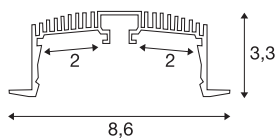

GRAZIA 60

Perfil para embutir 1,5 m branco

Com a integração de duas GRAZIA PRO MAX FLEX-TRIPS pode implementar uma ampla variedade de cenários de iluminação. Utilize o respetivo perfil de instalação GRAZIA 60 para integrar as faixas de LED flexíveis com a temperatura de cor desejada da luz para uma ampla variedade de aplicações profissionais. No SLV Design da empresa, o perfil GRAZIA 60 está disponível em vários comprimentos com as tampas de extremidade condizentes, conectores longitudinais, um conjunto de alimentação, presilhas de montagem e várias coberturas.

DADOS TÉCNICOS

Ref. n.º	1004906
IP Code	IP 20
Montagem	Montagem de embutir
Pormenores da montagem	Teto, Teto com acessórios
Cor	branco
Comprimento	150 cm
Largura	8.6 cm
Altura	3.3 cm
Peso líquido	1.487 kg
Peso bruto	1.712 kg
Comprimento de montagem	150 cm
Largura de montagem	7.5 cm
Profundidade de montagem	80 cm
Página BIG WHITE	747