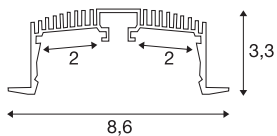

GRAZIA 20

монтажный профиль, 1,5 м, белый

Благодаря интеграции двух GRAZIA PRO MAX FLEXS-TRIPS можно реализовать самые разные сценарии освещения. Используйте соответствующий утепленный профиль GRAZIA 60 с углублениями для интеграции гибких светодиодных лент с желаемой цветовой температурой для профессионального применения широкого спектра. В исполнении SLV профиль GRAZIA 60 доступен в различной длине с соответствующими торцевыми заглушками, прямыми соединителями, комплектом фидера, монтажными зажимами и различными крышками.

Технические характеристики

Тов. №	1004906
IP Code	IP 20
Сборка	Встраиваемый
Детали сборки	Потолок, Потолок и аксессуары
Цвет	белый
Длина	150 cm
Ширина	8.6 cm
Высота	3.3 cm
Вес нетто	1.487 kg
вес брутто	1.712 kg
Установочная длина	150 cm
Установочная ширина	7.5 cm
Установочная глубина	8 cm
BIG WHITE Seite	577