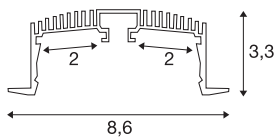

GRAZIA 60

profil zápusťný 3 m černá

Integrace dvou pásků GRAZIA PRO MAX FLEXSTRIP vám umožní realizovat širokou škálu nejrůznějších světelných scénářů. K integraci flexibilních LED pásků v požadované teplotě barvy světla pro nejrůznější profesionální použití využijte příslušný zápusťný profil GRAZIA 60. Ve vlastním designu SLV je k dispozici profil GRAZIA 60 o různých délkách s vhodnými koncovými krytkami, podélnými spojkami, napájecí sadou, montážními příchytkami a různými kryty.

TECHNICKÁ DATA

Č. výrobku	1004907
Kód IP	IP 20
Montáž	Montáž
Podrobnosti montáže	Strop, Strop s příslušenstvím
Barva	černá
Délka	300 cm
Šířka	8.6 cm
Výška	3.3 cm
Hmotnost netto	3.065 kg
Celková hmotnost	3.484 kg
Vestavná délka	300 cm
Vestavná šířka	7.5 cm
Vestavná hloubka	8 cm
BIG WHITE strana	577