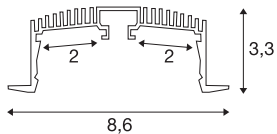

### Profil Einbau 3m schwarz

Mit der Integration von zwei GRAZIA PRO MAX FLEXSTRIPS können Sie unterschiedlichste Beleuchtungsszenarien realisieren. Nutzen Sie das dazugehörige und mit Aussparungen versehene GRAZIA 60 Einbauprofil, um die flexiblen LED-Strips in der gewünschten Lichtfarbtemperatur für verschiedenste professionelle Anwendungen lumenstark zu integrieren. Im hauseigenen SLV Design ist das GRAZIA 60 Profil in verschiedenen Längen mit den dazu passenden Endkappen, Längsverbindern, einem Einspeiser-Set, Montageclips wie auch verschiedenen Abdeckungen verfügbar.

## TECHNISCHE DATEN

|                 |                          |
|-----------------|--------------------------|
| Art. Nr.        | 1004907                  |
| IP Code         | IP 20                    |
| Montage         | Einbau                   |
| Montagedetails  | Decke, Decke mit Zubehör |
| Farbe           | schwarz                  |
| Länge           | 300 cm                   |
| Breite          | 8.6 cm                   |
| Höhe            | 3.3 cm                   |
| Nettogewicht    | 3.065 kg                 |
| Bruttogewicht   | 3.484 kg                 |
| Einbaulänge     | 300 cm                   |
| Einbaubreite    | 7.5 cm                   |
| Einbautiefe     | 8 cm                     |
| BIG WHITE Seite | 577                      |