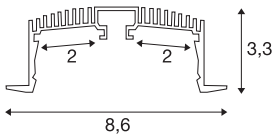

GRAZIA 60

Profil Einbau 3m schwarz

Mit der Integration von zwei GRAZIA PRO MAX FLEX-TRIPS können Sie unterschiedlichste Beleuchtungsszenarien realisieren. Nutzen Sie das dazugehörige und mit Aussparungen versehene GRAZIA 60 Einbauprofil, um die flexiblen LED-Strips in der gewünschten Lichtfarbtemperatur für verschiedenste professionelle Anwendungen lumenstark zu integrieren. Im hauseigenen SLV Design ist das GRAZIA 60 Profil in verschiedenen Längen mit den dazu passenden Endkappen, Längsverbindern, einem Einspeiser-Set, Montageclips wie auch verschiedenen Abdeckungen verfügbar.

TECHNISCHE DATEN

Art. Nr.	1004907
IP Code	IP 20
Montage	Einbau
Montagedetails	Decke, Decke mit Zubehör
Farbe	schwarz
Länge	300 cm
Breite	8.6 cm
Höhe	3.3 cm
Nettogewicht	3.065 kg
Bruttogewicht	3.484 kg
Einbaulänge	300 cm
Einbaubreite	7.5 cm
Einbautiefe	8 cm
BIG WHITE Seite	577