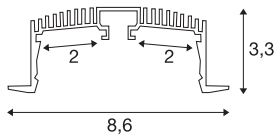

GRAZIA 60

profilé à encastrer 3 m noir

Avec l'intégration de deux GRAZIA PRO MAX FLEXSTRIP-S, vous pouvez mettre en œuvre une grande variété de scénarios d'éclairage. Utilisez le profilé encastré GRAZIA 60 correspondant pour intégrer les bandes à LED flexibles à la température de couleur de la lumière souhaitée pour une grande variété d'applications professionnelles. Dans la conception SLV interne, le profilé GRAZIA 60 est disponible en différentes longueurs avec les caches d'extrémité, les connecteurs droits, un jeu de dispositifs d'alimentation, les clips de montage et divers caches correspondants.

INFORMATIONS TECHNIQUES

N° art.	1004907
Code IP	IP 20
Montage	Encastré
Infos de montage	Plafond, Plafond avec accessoires
Coloris	noir
Longueur	300 cm
Largeur	8.6 cm
Hauteur	3.3 cm
Poids net	3.065 kg
Poids brut	3.484 kg
Longueur d'encastrement	300 cm
Largeur d'encastrement	7.5 cm
Profondeur d'encastrement	8 cm
BIG WHITE, page	577