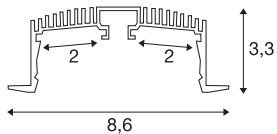

GRAZIA 60

profil à encastrer, 3 m, noir

En intégrant deux bandeaux GRAZIA PRO MAX FLEX-TRIP, vous avez la possibilité de concrétiser les scénarios d'éclairage les plus divers. Utilisez le profil encastré GRAZIA 60 correspondant et muni d'encoches pour installer les bandeaux LED flexibles et puissants de la température de couleur souhaitée et répondre aux applications professionnelles les plus variées. Réalisé dans un design propre à la maison SLV, le profil GRAZIA 60 est disponible en différentes longueurs, avec des embouts et connecteurs compatibles, d'un kit d'alimentation, de clips de montage et divers caches.

INFORMATIONS TECHNIQUES

Réf.	1004907
Code IP	IP 20
Montage	Encastrement
Détails de montage	Plafond, Plafond avec accessoires
Coloris	noir
Longueur	300 cm
Largeur	8.6 cm
Hauteur	3.3 cm
Poids net	3.065 kg
Poids brut	3.484 kg
Longueur d'encastrement	300 cm
Largeur d'encastrement	7.5 cm
Profondeur d'encastrement	8 cm
Page du BIG WHITE	577