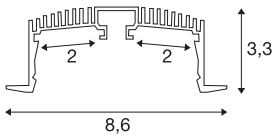

GRAZIA 60

profil à encastrer, 3 m, noir

En intégrant deux bandeaux GRAZIA PRO MAX FLEX-TRIP, vous avez la possibilité de concrétiser les scénarios d'éclairage les plus divers. Utilisez le profil encastré GRAZIA 60 correspondant et muni d'encoches pour installer les bandeaux LED flexibles et puissants de la température de couleur souhaitée et répondre aux applications professionnelles les plus variées. Réalisé dans un design propre à la maison SLV, le profil GRAZIA 60 est disponible en différentes longueurs, avec des embouts et connecteurs compatibles, d'un kit d'alimentation, de clips de montage et divers caches.

INFORMATIONS TECHNIQUES

Réf.	1004907
Code IP	IP 20
Montage	Encastrément
Détails de montage	Plafond, Plafond avec accessoires
Coloris	noir
Longueur	300 cm
Largeur	8.6 cm
Hauteur	3.3 cm
Poids net	3.065 kg
Poids brut	3.484 kg
Longueur d'encastrement	300 cm
Largeur d'encastrement	7.5 cm
Profondeur d'encastrement	8 cm
Page du BIG WHITE	577