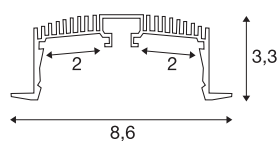

GRAZIA 60

profilo da incasso, 3m nero

Integrando due GRAZIA PRO MAX FLEXSTRIP potete realizzare i più svariati scenari di illuminazione. Utilizzate l'apposito profilo di incasso GRAZIA 60 dotato di scanalature per integrare i versatili LED strip nella temperatura di colore desiderata in numerose applicazioni professionali. Il profilo GRAZIA 60 nel design SLV è disponibile in varie lunghezze con le calotte di chiusura adatte, i raccordi longitudinali, un set di morsetti di alimentazione, le clip di montaggio e diverse coperture.

DATI TECNICI

Articolo	1004907
Codice IP	IP 20
Montaggio	Incasso
Dettagli di montaggio	Soffitto, Soffitto con accessori
Colore	nero
Lunghezza	300 cm
Larghezza	8.6 cm
Altezza	3.3 cm
Peso netto	3.065 kg
Peso lordo	3.484 kg
Lunghezza d'incasso	300 cm
Larghezza d'incasso	7.5 cm
Profondità d'incasso	80 cm
BIG WHITE pagina	747