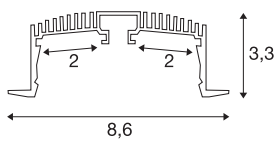

GRAZIA 60

profilo da incasso, 3m nero

Integrando due GRAZIA PRO MAX FLEXSTRIP potete realizzare i più svariati scenari di illuminazione. Utilizzate l'apposito profilo di incasso GRAZIA 60 dotato di scanalature per integrare i versatili LED strip nella temperatura di colore desiderata in numerose applicazioni professionali. Il profilo GRAZIA 60 nel design SLV è disponibile in varie lunghezze con le calotte di chiusura adatte, i raccordi longitudinali, un set di morsetti di alimentazione, le clip di montaggio e diverse coperture.

DATI TECNICI

Articolo	1004907
Codice IP	IP 20
Montaggio	Incasso
Dettagli di montaggio	Soffitto, Soffitto con accessori
Colore	nero
Lunghezza	300 cm
Larghezza	8.6 cm
Altezza	3.3 cm
Peso netto	3.065 kg
Peso lordo	3.484 kg
Lunghezza d'incasso	300 cm
Larghezza d'incasso	7.5 cm
Profondità d'incasso	8 cm
BIG WHITE pagina	577