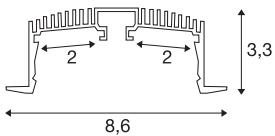

## GRAZIA 60

innfelt profil, LED, 3 m, sort

Med integrasjonen av to GRAZIA PRO MAX FLEXSTRIPS kan du implementere et bredt utvalg av lysscenerier. Bruk innfellingsprofilen GRAZIA 60 med utsparinger for å integrere de fleksible LED-strimlene i ønsket lysfargetemperatur for et bredt utvalg av profesjonelle applikasjoner. GRAZIA 60-profilen i SLVs egen design er tilgjengelig i ulike lengder med passende endestykker, innmatingsett, monteringsklips og ulike avdekkinger.

### TEKNISKE DATA

Art.nr.	1004907
IP-kode	IP 20
Montering	Innfelt montering
Montering detaljer	Tak, Tak med tilbehør
Farge	svart
Lengde	300 cm
Bredde	8.6 cm
Høyde	3.3 cm
Nettvekt	3.065 kg
Bruttovekt	3.484 kg
Innfellingslengde	300 cm
Innfellingsbredde	7.5 cm
Innfellingsdybde	8 cm
BIG WHITE side	577