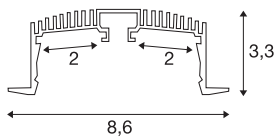

GRAZIA 60

inbouwprofiel 3m zwart

Met de integratie van twee GRAZIA PRO MAX FLEXSTRIPS kunt u een grote verscheidenheid aan verlichtings-scenario's creëren. Met het bijpassende GRAZIA 60 installatieprofiel met uitsparingen kunnen de flexibele LED-strips in de gewenste lichtkleurtemperatuur worden geïntegreerd voor een breed scala aan professionele toepassingen. Het GRAZIA 60-profiel is verkrijgbaar in verschillende lengtes in het eigen SLV-design met de bijpassende eindkappen, dwarsverbindingen, een voedingsset, montageclips en verschillende afdekkingen.

TECHNISCHE GEGEVENS

Art.nr.	1004907
IP-code	IP 20
Montage	inbouw
Montagebeschrijving	plafond,plafond met toebehoren
Kleur	zwart
Lengte	300 cm
Breedte	8.6 cm
Hoogte	3.3 cm
Nettogewicht	3.065 kg
Brutogewicht	3.484 kg
Inbouw lengte	300 cm
Inbouwbreedte	7.5 cm
Inbouwdiepte	8 cm
BIG WHITE pagina	577