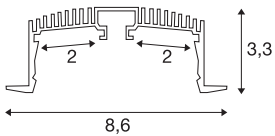

GRAZIA 60

profiel inbouw 3 m zwart

Met de integratie van twee GRAZIA PRO MAX FLEX-TRIPS kunt u zeer uiteenlopende verlichtingsscenario's realiseren. Gebruik het bijbehorende en van uitsparingen voorziene GRAZIA 60 inbouwprofiel, om de flexibele led-strips in de gewenste lichtkleurtemperatuur voor meest uiteenlopende professionele toepassingen lumensterk te integreren. In het eigen SLV-design is het GRAZIA 60-profiel in verschillende lengtes leverbaar, met de daarbij passende eindkappen, langsverbinders, een voedingset, montageclips en verschillende afdekkingen.

TECHNISCHE SPECIFICATIES

Art.nr.	1004907
IP-code	IP 20
Montage	Inbouw
Montagebeschrijving	Plafond,Plafond met accessoires
Kleur	zwart
Lengte	300 cm
Breedte	8.6 cm
Hoogte	3.3 cm
Nettogewicht	3.065 kg
Brutogewicht	3.484 kg
Inbouw lengte	300 cm
Inbouwbreedte	7.5 cm
Inbouwdiepte	8 cm
BIG WHITE pagina	577