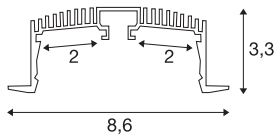

GRAZIA 60

instalacja profilu 3 m czarny

Połączenie dwóch GRAZIA PRO MAX FLEXSTRIPS umożliwia realizację przeróżnych koncepcji oświetleniowych. Można do tego celu użyć profilu instalacji GRAZIA 60 opatrzonego otworami, aby wykorzystać elastyczne paski LED w wybranej temperaturze barwy światła do przeróżnych profesjonalnych zastosowaniach. Profil GRAZIA 60 we własnym wzornictwie SLV dostępny jest w wersjach o różnych długościach z dopasowanymi zaślepkami, łącznikami wzdłużnymi, zestawem podajników, klipsami montażowymi oraz z różnymi osłonami.

DANE TECHNICZNE

Nr artykułu	1004907
Kod IP	IP 20
Montaż	Wersja do wbudowania
Szczegóły dotyczące montażu	Wersja sufitowa, Wersja sufitowa z akcesoriami
Kolor	czarny
Długość	300 cm
Szerokość	8.6 cm
Wysokość	3.3 cm
Waga netto	3.065 kg
Waga brutto	3.484 kg
Długość montażowa	300 cm
Szerokość montażowa	7.5 cm
Głębokość montażowa	8 cm
Strona BIG WHITE	577