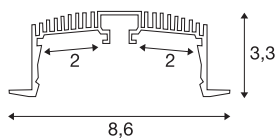

GRAZIA 60

perfil para embutir, 3 m, preto

Com a integração de duas GRAZIA PRO MAX FLEX-TRIPS pode implementar uma ampla variedade de cenários de iluminação. Utilize o respetivo perfil de instalação GRAZIA 60 para integrar as faixas de LED flexíveis com a temperatura de cor desejada da luz para uma ampla variedade de aplicações profissionais. No SLV Design da empresa, o perfil GRAZIA 60 está disponível em vários comprimentos com as tampas de extremidade condizentes, conectores longitudinais, um conjunto de alimentação, presilhas de montagem e várias coberturas.

DADOS TÉCNICOS

Ref. n.º	1004907
IP Code	IP 20
Montagem	Montagem de embutir
Pormenores da montagem	Teto, Teto com acessórios
Cor	preto
Comprimento	300 cm
Largura	8.6 cm
Altura	3.3 cm
Peso líquido	3.065 kg
Peso bruto	3.484 kg
Comprimento de montagem	300 cm
Largura de montagem	7.5 cm
Profundidade de montagem	80 cm
Página BIG WHITE	747