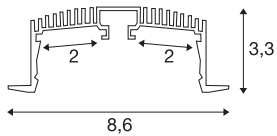

GRAZIA 60

монтажный профиль, 3 м, черный

Благодаря интеграции двух GRAZIA PRO MAX FLEXS-TRIPS можно реализовать самые разные сценарии освещения. Используйте соответствующий утопленный профиль GRAZIA 60 с углублениями для интеграции гибких светодиодных лент с желаемой цветовой температурой для профессионального применения широкого спектра. В исполнении SLV профиль GRAZIA 60 доступен в различной длине с соответствующими торцевыми заглушками, прямыми соединителями, комплектом фидера, монтажными зажимами и различными крышками.

Технические характеристики

Тов. №	1004907
IP Code	IP 20
Сборка	Встраиваемый
Детали сборки	Потолок, Потолок и аксессуары
Цвет	черный
Длина	300 cm
Ширина	8.6 cm
Высота	3.3 cm
Вес нетто	3.065 kg
вес брутто	3.484 kg
Установочная длина	300 cm
Установочная ширина	7.5 cm
Установочная глубина	8 cm
BIG WHITE Seite	577