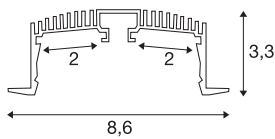

## GRAZIA 60

profil zápusťný 3 m bílá

Integrace dvou pásků GRAZIA PRO MAX FLEXSTRIP vám umožní realizovat širokou škálu nejrůznějších světelných scénářů. K integraci flexibilních LED pásků v požadované teplotě barvy světla pro nejrůznější profesionální použití využijte příslušný zápusťný profil GRAZIA 60. Ve vlastním designu SLV je k dispozici profil GRAZIA 60 o různých délkách s vhodnými koncovými krytkami, podélnými spojkami, napájecí sadou, montážními příchytkami a různými kryty.

## TECHNICKÁ DATA

Č. výrobku	1004908
Kód IP	IP 20
Montáž	Montáž
Podrobnosti montáže	Strop, Strop s příslušenstvím
Barva	bílá
Délka	300 cm
Šířka	8.6 cm
Výška	3.3 cm
Hmotnost netto	3.016 kg
Celková hmotnost	3.438 kg
Vestavná délka	300 cm
Vestavná šířka	7.5 cm
Vestavná hloubka	8 cm
BIG WHITE strana	577