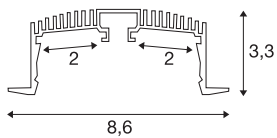

GRAZIA 60

profilé à encastrer 3 m alu

Avec l'intégration de deux GRAZIA PRO MAX FLEXSTRIP-S, vous pouvez mettre en œuvre une grande variété de scénarios d'éclairage. Utilisez le profilé encastré GRAZIA 60 correspondant pour intégrer les bandes à LED flexibles à la température de couleur de la lumière souhaitée pour une grande variété d'applications professionnelles. Dans la conception SLV interne, le profilé GRAZIA 60 est disponible en différentes longueurs avec les caches d'extrémité, les connecteurs droits, un jeu de dispositifs d'alimentation, les clips de montage et divers caches correspondants.

INFORMATIONS TECHNIQUES

| | |
|---------------------------|-----------------------------------|
| N° art. | 1004908 |
| Code IP | IP 20 |
| Montage | Encastré |
| Infos de montage | Plafond, Plafond avec accessoires |
| Coloris | blanc |
| Longueur | 300 cm |
| Largeur | 8.6 cm |
| Hauteur | 3.3 cm |
| Poids net | 3.016 kg |
| Poids brut | 3.438 kg |
| Longueur d'encastrement | 300 cm |
| Largeur d'encastrement | 7.5 cm |
| Profondeur d'encastrement | 8 cm |
| BIG WHITE, page | 577 |