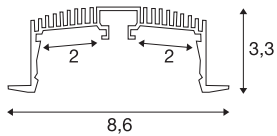

GRAZIA 60

profil à encastrer, 3 m, blanc

En intégrant deux bandeaux GRAZIA PRO MAX FLEX-TRIP, vous avez la possibilité de concrétiser les scénarios d'éclairage les plus divers. Utilisez le profil encastré GRAZIA 60 correspondant et muni d'encoches pour installer les bandeaux LED flexibles et puissants de la température de couleur souhaitée et répondre aux applications professionnelles les plus variées. Réalisé dans un design propre à la maison SLV, le profil GRAZIA 60 est disponible en différentes longueurs, avec des embouts et connecteurs compatibles, d'un kit d'alimentation, de clips de montage et divers caches.

INFORMATIONS TECHNIQUES

Réf.	1004908
Code IP	IP 20
Montage	Encastrément
Détails de montage	Plafond, Plafond avec accessoires
Coloris	blanc
Longueur	300 cm
Largeur	8.6 cm
Hauteur	3.3 cm
Poids net	3.016 kg
Poids brut	3.438 kg
Longueur d'encastrement	300 cm
Largeur d'encastrement	7.5 cm
Profondeur d'encastrement	8 cm
Page du BIG WHITE	577