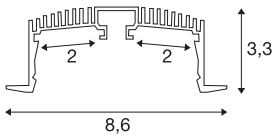

## GRAZIA 60

profil à encastrer, 3 m, blanc

En intégrant deux bandeaux GRAZIA PRO MAX FLEXSTRIP, vous avez la possibilité de concrétiser les scénarios d'éclairage les plus divers. Utilisez le profil encastré GRAZIA 60 correspondant et muni d'encoches pour installer les bandeaux LED flexibles et puissants de la température de couleur souhaitée et répondre aux applications professionnelles les plus variées. Réalisé dans un design propre à la maison SLV, le profil GRAZIA 60 est disponible en différentes longueurs, avec des embouts et connecteurs compatibles, d'un kit d'alimentation, de clips de montage et divers caches.

## INFORMATIONS TECHNIQUES

Réf.	1004908
Code IP	IP 20
Montage	Encastrement
Détails de montage	Plafond, Plafond avec accessoires
Coloris	blanc
Longueur	300 cm
Largeur	8.6 cm
Hauteur	3.3 cm
Poids net	3.016 kg
Poids brut	3.438 kg
Longueur d'encastrement	300 cm
Largeur d'encastrement	7.5 cm
Profondeur d'encastrement	8 cm
Page du BIG WHITE	577