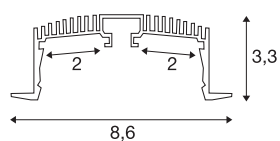

## GRAZIA 60

**profilo da incasso, 3m bianco**

Integrando due GRAZIA PRO MAX FLEXSTRIP potete realizzare i più svariati scenari di illuminazione. Utilizzate l'apposito profilo di incasso GRAZIA 60 dotato di scanalature per integrare i versatili LED strip nella temperatura di colore desiderata in numerose applicazioni professionali. Il profilo GRAZIA 60 nel design SLV è disponibile in varie lunghezze con le calotte di chiusura adatte, i raccordi longitudinali, un set di morsetti di alimentazione, le clip di montaggio e diverse coperture.

### DATI TECNICI

Articolo	1004908
Codice IP	IP 20
Montaggio	Incasso
Dettagli di montaggio	Soffitto, Soffitto con accessori
Colore	bianco
Lunghezza	300 cm
Larghezza	8.6 cm
Altezza	3.3 cm
Peso netto	3.016 kg
Peso lordo	3.438 kg
Lunghezza d'incasso	300 cm
Larghezza d'incasso	7.5 cm
Profondità d'incasso	80 cm
BIG WHITE pagina	747