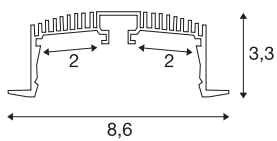

GRAZIA 60

profilo da incasso, 3m bianco

Integrando due GRAZIA PRO MAX FLEXSTRIP potete realizzare i più svariati scenari di illuminazione. Utilizzate l'apposito profilo di incasso GRAZIA 60 dotato di scanalature per integrare i versatili LED strip nella temperatura di colore desiderata in numerose applicazioni professionali. Il profilo GRAZIA 60 nel design SLV è disponibile in varie lunghezze con le calotte di chiusura adatte, i raccordi longitudinali, un set di morsetti di alimentazione, le clip di montaggio e diverse coperture.

DATI TECNICI

Articolo	1004908
Codice IP	IP 20
Montaggio	Incasso
Dettagli di montaggio	Soffitto, Soffitto con accessori
Colore	bianco
Lunghezza	300 cm
Larghezza	8.6 cm
Altezza	3.3 cm
Peso netto	3.016 kg
Peso lordo	3.438 kg
Lunghezza d'incasso	300 cm
Larghezza d'incasso	7.5 cm
Profondità d'incasso	8 cm
BIG WHITE pagina	577