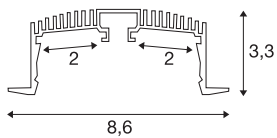

GRAZIA 60

inbouwprofiel 3m wit

Met de integratie van twee GRAZIA PRO MAX FLEX-TRIPS kunt u een grote verscheidenheid aan verlichtings-scenario's creëren. Met het bijpassende GRAZIA 60 installatieprofiel met uitsparingen kunnen de flexibele LED-strips in de gewenste lichtkleurtemperatuur worden geïntegreerd voor een breed scala aan professionele toepassingen. Het GRAZIA 60-profiel is verkrijgbaar in verschillende lengtes in het eigen SLV-design met de bijpassende eindkappen, dwarsverbindingen, een voedingsset, montageclips en verschillende afdekkingen.

TECHNISCHE GEGEVENS

Art.nr.	1004908
IP-code	IP 20
Montage	inbouw
Montagebeschrijving	plafond,plafond met toebehoren
Kleur	wit
Lengte	300 cm
Breedte	8.6 cm
Hoogte	3.3 cm
Nettogewicht	3.016 kg
Brutogewicht	3.438 kg
Inbouw lengte	300 cm
Inbouwbreedte	7.5 cm
Inbouwdiepte	8 cm
BIG WHITE pagina	577