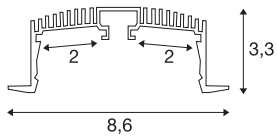

GRAZIA 60

instalacja profilu 3 m biały

Połączenie dwóch GRAZIA PRO MAX FLEXSTRIPS umożliwia realizację przeróżnych koncepcji oświetleniowych. Można do tego celu użyć profilu instalacji GRAZIA 60 opatrzonego otworami, aby wykorzystać elastyczne paski LED w wybranej temperaturze barwy światła do przeróżnych profesjonalnych zastosowaniach. Profil GRAZIA 60 we własnym wzornictwie SLV dostępny jest w wersjach o różnych długościach z dopasowanymi zaślepkami, łącznikami wzdłużnymi, zestawem podajników, klipsami montażowymi oraz z różnymi osłonami.

DANE TECHNICZNE

Nr artykułu	1004908
Kod IP	IP 20
Montaż	Wersja do wbudowania
Szczegóły dotyczące montażu	Wersja sufitowa, Wersja sufitowa z akcesoriami
Kolor	biały
Długość	300 cm
Szerokość	8.6 cm
Wysokość	3.3 cm
Waga netto	3.016 kg
Waga brutto	3.438 kg
Długość montażowa	300 cm
Szerokość montażowa	7.5 cm
Głębokość montażowa	8 cm
Strona BIG WHITE	577