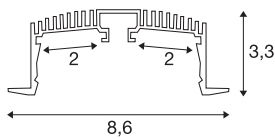

GRAZIA 60

vgradni profil, 3 m, bel

Z združitvijo dveh profilov GRAZIA PRO MAX FLEXSTRIPS lahko ustvarite najrazličnejše scenarije osvetlitve. S pripadajočim vgradnim profilom GRAZIA 60 z izdelanimi utori lahko prilagodljive LED trakove v izbrani različici barvne temperature poljubno združujete in kombinirate v pestro paleto profesionalnih rešitev. V lastni izvedbi SLV je na voljo profil GRAZIA 60 različnih dolžin z ustreznimi končnimi pokrov, vzdolžnimi spojniki, kompletom napajalnika, pridrlnimi sponkami in različnimi pokrovi.

TEHNIČNI PODATKI

Št. art.	1004908
IP koda	IP 20
Montaža	Vgradnja
Podrobnosti montaže	Strop, Strop z dodatki
Barva	bela
Dolžina	300 cm
Širina	8.6 cm
Višina	3.3 cm
Neto teža	3.016 kg
Bruto teža	3.438 kg
Dolžina vgradnje	300 cm
Širina vgradnje	7.5 cm
Globina vgradnje	8 cm
BIG WHITE Stran	577