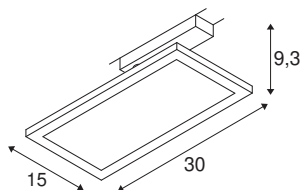

PANEL TRACK square - 150 x 300 mm

«spot» monofásico negro 18 W 3000 K

Moderna y compacta al mismo tiempo, PANEL proporciona una iluminación básica eficiente. Con 1800 lúmenes y 3000 Kelvin, la luminaria led para sistema monofásico produce una luz agradable, homogénea y sin deslumbramientos. De policarbonato (PC) y acero, también es extremadamente sostenible con una vida útil del led de 50.000 horas. Experimente la luz con SLV: su socio de confianza para luminarias de interior de todo tipo desde hace 40 años.

Datos técnicos

Art. N.º	1004933
Número de salidas de luz diferentes	1
Giratoria u orientable	Giratoria y orientable
Código IP	IP 20
Resistencia al impacto	0.2 Joule
Detalles de montaje	Carril techo, Carril pared
Voltaje nominal primario	220-240V ~50/60Hz
Corriente eléctrica / Tensión secundaria	450 mA
Clase de protección	II
Potencia	18 W
Temperatura ambiente mínima	-20 °C
Temperatura ambiente máxima	40 °C
Nivel de corriente de entrada	15 A
Duración de la corriente de entrada	20 µs
Efecto estroboscópico (SVM)	0.01
Flujo luminoso	1800 lm
Temperatura del color de la luz	3000 Kelvin
Color	negro
IRC	90
UGR ≤	27.5
Datos LXXBXX	L70B50
Vida útil	50000 h

Fuente de luz

916390		Distribución de la intensidad lumino- sa	de rotación simétrica
		Salida de la luz	Directa
		Risk Group	1
		Longitud	30 cm
		Anchura	15 cm
		Altura	9.3 cm
		Peso neto	0.535 kg
		Peso bruto	0.692 kg
		Página BIG WHITE	471