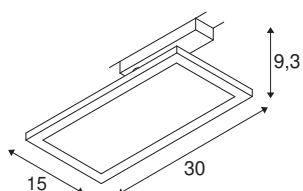

PANEL TRACK square

150x300 mm, spot 1 allumage, noir, 18 W, 3000 K

À la fois moderne et peu encombrante, la PANEL diffuse un éclairage général efficace. Avec 1 800 lumens et 3 000 Kelvin la lampe Système 1 allumage LED diffuse un éclairage homogène et anti éblouissement. Fabriquée en polycarbonate (PC) et en acier, elle est extrêmement durable avec une LED ayant une durée de vie de 50 000 heures. Vivez la lumière avec SLV – le partenaire fiable pour tous vos lampes d'intérieur depuis 40 ans.

INFORMATIONS TECHNIQUES

Réf.	1004933
Nombre de sorties lumineuses différentes	1
Orientable ou inclinable	Dispositif rotatif et pivotant
Code IP	IP 20
Résistance aux chocs	0.2 Joule
Détails de montage	Rail plafond, Rail applique
Tension nominale primaire	220-240V ~50/60Hz
Courant / tension secondaire	450 mA
Classe de protection	II
Puissance en watts	18 W
Température ambiante minimale	-20 °C
Température ambiante maximale	40 °C
Hauteur du courant d'appel	15 A
Durée du courant d'appel	20 µs
Effet stroboscopique (SVM)	0.01
Lumen	1800 lm
Température de couleur	3000 Kelvin
Coloris	noir
IRC	90
UGR ≤	27.5
Données LXXBXX	L70B50
Durée de vie	50000 h

Source Lumineuse

916390	
--------	---

Répartition de l'intensité lumineuse	rotosymétrique
Sortie lumineuse	direct
Risk Group	1
Longueur	30 cm
Largeur	15 cm
Hauteur	10.9 cm
Poids net	0.535 kg
Poids brut	0.692 kg
Page du BIG WHITE	507