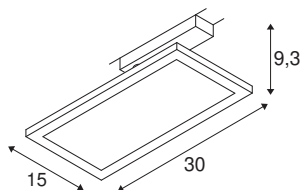

PANEL TRACK square 150 x 300 mm

1fázový spot bílý 18 W 3000 K

Svítilno PANEL je moderní a zároveň prostorově úsporné a zajišťuje efektivní základní osvětlení. S 1800 lumeny a 3000 K vytváří toto 1fázové LED systémové svítidlo příjemné, homogenní a neoslňující světlo. Kromě toho svítidlo nabízí robustní konstrukci z polykarbonátu (PC) a oceli a dlouhou životnost LED asi 50 000 hodin. Prohlédněte si svítidlo PANEL přímo při použití a přesvědčte se na vlastní oči o zdařilém světelném zážitku.

TECHNICKÁ DATA

Č. výrobku	1004934
Počet různých výstupů světla	1
Otočné nebo výkyvné	otočné a výkyvné
Kód IP	IP 20
Rázová pevnost	0.2 Joule
Podrobnosti montáže	Lišta, strop, Lišta, stěna
Primární jmenovité napětí	220-240V ~50/60Hz
Sekundární proud / napětí	450 mA
Třída ochrany	II
Příkon	18 W
Minimální teplota prostředí	-20 °C
Maximální teplota prostředí	40 °C
Úroveň rozběhového proudu	15 A
Doba trvání rozběhového proudu	20 μs
Stroboskopický efekt (SVM)	0.01
Lumen	1800 lm
Teplota barvy světla	3000 Kelvin
Barva	bílá
CRI	90
UGR ≤	27.5
Data LXXBXX	L70B50
Životnost	50000 h

Světelného Zdroje

916390	
--------	---

Svítivost	rotačně symetrický
Výstup světla	přímé
Risk Group	1
Délka	30 cm
Šířka	15 cm
Výška	10.9 cm
Hmotnost netto	0.552 kg
Celková hmotnost	0.71 kg
BIG WHITE strana	507