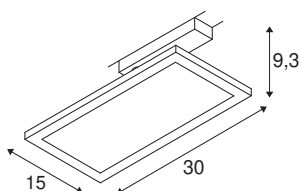

## PANEL TRACK square - 150 x 300 mm

«spot» monofásico blanco 18 W 3000 K

Moderna y compacta al mismo tiempo, PANEL proporciona una iluminación básica eficiente. Con 1800 lúmenes y 3000 Kelvin, la luminaria led para sistema monofásico produce una luz agradable, homogénea y sin deslumbramientos. A esto hay que añadir la robusta construcción de la luminaria de policarbonato (PC) y acero, y la larga vida útil del led de 50.000 horas. Experimente la PANEL en acción y convéncese usted mismo de una experiencia de iluminación exitosa.

### Datos técnicos

Art. N.º	1004934
Número de salidas de luz diferentes	1
Giratoria u orientable	Giratoria y orientable
Código IP	IP 20
Resistencia al impacto	0.2 Joule
Detalles de montaje	Carril techo, Carril pared
Voltaje nominal primario	220-240V ~50/60Hz
Corriente eléctrica / Tensión secundaria	450 mA
Clase de protección	II
Potencia	18 W
Temperatura ambiente mínima	-20 °C
Temperatura ambiente máxima	40 °C
Nivel de corriente de entrada	15 A
Duración de la corriente de entrada	20 µs
Efecto estroboscópico (SVM)	0.01
Flujo luminoso	1800 lm
Temperatura del color de la luz	3000 Kelvin
Color	blanco
IRC	90
UGR ≤	27.5
Datos LXXBXX	L70B50
Vida útil	50000 h

## Fuente de luz

916390		<b>Distribución de la intensidad lumino- sa</b>	de rotación simétrica
		<b>Salida de la luz</b>	Directa
		<b>Risk Group</b>	1
		<b>Longitud</b>	30 cm
		<b>Anchura</b>	15 cm
		<b>Altura</b>	10.9 cm
		<b>Peso neto</b>	0.552 kg
		<b>Peso bruto</b>	0.71 kg
		<b>Página BIG WHITE</b>	471