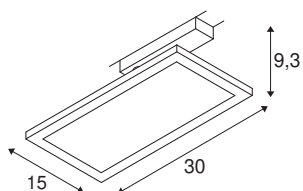

PANEL TRACK firkantet 150 x 300 mm

1-tenning spot hvit 18 W 3000 K

PANEL er både moderne og plassbesparende og gir en effektiv grunnbelysning. Med 1800 lumen og 3000 Kelvin danner enfasesystemets LED-armatur et behagelig, homogent og blendingsfritt lys. Hertil kommer den robuste bygge måten av den av polykarbonat (PC) og stål lagete armatur og den lange LED-levetiden på 50 000 timer. Opplev PANEL i bruk og bli overbevist av en fin lysopplevelse.

TEKNISKE DATA

Art.nr.	1004934
EL nummer	3221884
Antall ulike lysuttak	1
Drei- og svingbar	Roterbar og svingbar
IP-kode	IP 20
Slagfasthet	0.2 Joule
Montering detaljer	Skinne tak, Skinne vegg
Primær merkespenning	220-240V ~50/60Hz
Sekundær strøm / spenning	450 mA
Kapslingsgrad	II
Systemeffekt	18 W
Minimal omgivelsestemperatur	-20 °C
Maksimal omgivelsestemperatur	40 °C
Høy innkoblingsstrøm	15 A
Varighet innkoblingsstrøm	20 µs
Strobeeffekt (SVM)	0.01
Lysytelse	1800 lm
Lysfargetemperatur	3000 Kelvin
Farge	hvit
CRI	90
UGR ≤	27.5
LXXBXX-data	L70B50

Lyskilde

916390	
--------	---

Levetid	50000 h
Lysstyrkefordeling	rotasjonssymmetrisk
Lysåpning	direkte
Risikogruppe	1
Lengde	30 cm
Bredde	15 cm
Høyde	10.9 cm
Nettovekt	0.552 kg
Bruttovekt	0.71 kg
BIG WHITE side	507