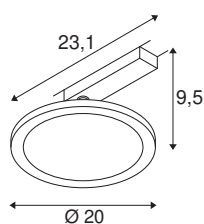

## PANEL TRACK round

200 mm, spot 1 allumage, noir, 18 W, 3000 K

À la fois moderne et peu encombrante, PANEL diffuse un éclairage général efficace. Avec 1 800 lumens et 3 000 Kelvin la lampe Système 1 allumage LED diffuse un éclairage agréable, homogène et anti éblouissement. La lampe est fabriquée en polycarbonate (PC) et en acier, et est équipée d'une LED ayant une longue durée de vie de 50 000 heures. Vivez la lumière avec SLV – le partenaire fiable pour tous vos lampes d'intérieur depuis 40 ans.

## INFORMATIONS TECHNIQUES

Réf.	1004935
Nombre de sorties lumineuses différentes	1
Orientable ou inclinable	Dispositif rotatif et pivotant
Code IP	IP 20
Résistance aux chocs	0.2 Joule
Détails de montage	Rail plafond, Rail applique
Tension nominale primaire	220-240V ~50/60Hz
Courant / tension secondaire	450 mA
Classe de protection	II
Puissance en watts	18 W
Température ambiante minimale	-20 °C
Température ambiante maximale	40 °C
Hauteur du courant d'appel	15 A
Durée du courant d'appel	20 µs
Effet stroboscopique (SVM)	0.01
Lumen	1800 lm
Température de couleur	3000 Kelvin
Coloris	noir
IRC	90
Données LXXBXX	L70B50
Durée de vie	50000 h
Répartition de l'intensité lumineuse	rotosymétrique

## Source Lumineuse

916407	
--------	---

<b>Sortie lumineuse</b>	direct
<b>Risk Group</b>	1
<b>Longueur</b>	23.1 cm
<b>Largeur</b>	20 cm
<b>Hauteur</b>	11.05 cm
<b>Poids net</b>	0.446 kg
<b>Poids brut</b>	0.602 kg
<b>Page du BIG WHITE</b>	507