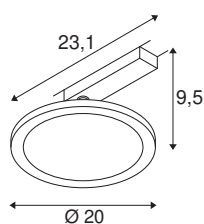

PANEL TRACK round

200 mm, spot 1 allumage, noir, 18 W, 3000 K

À la fois moderne et peu encombrante, PANEL diffuse un éclairage général efficace. Avec 1 800 lumens et 3 000 Kelvin la lampe Système 1 allumage LED diffuse un éclairage agréable, homogène et anti éblouissement La lampe est fabriquée en polycarbonate (PC) et en acier, et est équipée d'une LED ayant une longue durée de vie de 50 000 heures. Vivez la lumière avec SLV – le partenaire fiable pour tous vos lampes d'intérieur depuis 40 ans.

INFORMATIONS TECHNIQUES

Réf.	1004935
Nombre de sorties lumineuses différentes	1
Orientable ou inclinable	Dispositif rotatif et pivotant
Code IP	IP 20
Résistance aux chocs	0.2 Joule
Détails de montage	Rail plafond,Rail applique
Tension nominale primaire	220-240V ~50/60Hz
Courant / tension secondaire	450 mA
Classe de protection	II
Puissance en watts	18 W
Température ambiante minimale	-20 °C
Température ambiante maximale	40 °C
Hauteur du courant d'appel	15 A
Durée du courant d'appel	20 µs
Effet stroboscopique (SVM)	0.01
Lumen	1800 lm
Température de couleur	3000 Kelvin
Coloris	noir
IRC	90
Données LXXBXX	L70B50
Durée de vie	50000 h
Répartition de l'intensité lumineuse	rotosymétrique

Source Lumineuse

916407	
--------	---

Sortie lumineuse	direct
Risk Group	1
Longueur	23.1 cm
Largeur	20 cm
Hauteur	11.05 cm
Poids net	0.446 kg
Poids brut	0.602 kg
Page du BIG WHITE	507