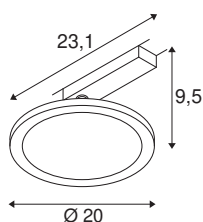

PANEL TRACK rund 200 mm

1-tenning spot sort 18 W 3000 K

Med den moderne og plassbesparende PANEL sørger du for en effektiv grunnbelysning. Med 1800 lumen og 3000 Kelvin danner enfasesystemets LED-armatur et behagelig, homogent og blendingsfritt lys. armaturen er laget av polykarbonat (PC) og stål, og har en 50 000 timer lang LED-levetid. Opplev lys med SLV – i 40 år din pålitelige partner for innendørsbelysning av alle slag.

TEKNISKE DATA

Art.nr.	1004935
EL nummer	3221885
Antall ulike lysuttak	1
Drei- og svingbar	Roterbar og svingbar
IP-kode	IP 20
Slagfasthet	0.2 Joule
Montering detaljer	Skinne tak, Skinne vegg
Primær merkespenning	220-240V ~50/60Hz
Sekundær strøm / spenning	450 mA
Kapslingsgrad	II
Systemeffekt	18 W
Minimal omgivelsestemperatur	-20 °C
Maksimal omgivelsestemperatur	40 °C
Høy innkoblingsstrøm	15 A
Varighet innkoblingsstrøm	20 µs
Strobeeffekt (SVM)	0.01
Lysytelse	1800 lm
Lysfargetemperatur	3000 Kelvin
Farge	svart
CRI	90
LXXBXX-data	L70B50
Levetid	50000 h

Lyskilde

916407		Lysstyrkefordeling	rotasjonssymmetrisk
		Lysåpning	direkte
		Risikogruppe	1
		Lengde	23.1 cm
		Bredde	20 cm
		Høyde	11.05 cm
		Nettvekt	0.446 kg
		Bruttvekt	0.602 kg
		BIG WHITE side	507