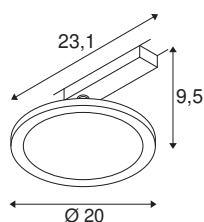

## PANEL TRACK round 200 mm

### 1-fas-spot svart 18 W 3000 K

Med den moderna och platsbesparande PANEL får du en effektiv grundbelysning. Du får ett trevligt, homogent och bländfritt ljus med 1-fas-system-lampan med 1800 lumen och 3000 Kelvin. Lampan är tillverkad av polykarbonat (P-C) och stål och har en lång LED-livslängd på 50 000 timmar. Upplev ljus med SLV-din pålitliga partner för alla typer av inomhusbelysning sedan 40 år tillbaka.

Art. Nej.	1004935
Antal olika ljusuttag	1
Roterbar eller svängbar	Vrid- och svängbar
IP-kod	IP20
Motståndskraft mot stötar	0.2 Joule
Primär nominell spänning	220-240V ~50/60 Hz
Sekundär ström/spänning	450 mA
Skyddsklass	II
Watt	18 W
Minsta omgivningstemperatur	-20 °C
Maximal omgivningstemperatur	40 °C
Nivå för inkopplingsström	15 A
Inkopplingsströmmens varaktighet	20 µs
Lumen	1800 lm
Ljusets färgtemperatur	3000 Kelvin
Färg	svart
CRI	90
Livslängd	50000 h
Fördelning av ljusintensitet	rotationssymmetriskt
Ljusemission	direkt
Riskgrupp	1
Längd	23.1 cm

916407

<b>Bredd</b>	20 cm
<b>höjd</b>	11.05 cm
<b>Netto vikt</b>	0.446 kg
<b>Bruttovikt</b>	0.602 kg
<b>BIG WHITE Seite</b>	589