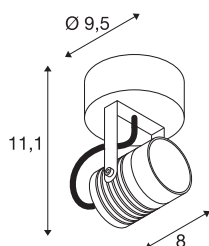

LED SPOT

Outdoor LED Wandaufbauleuchte rost 3000K

Mit dem LED SPOT SP verfügen Sie über einen Strahler, der sich bestens zur Akzentuierung eignet. Natürlich sind die Einsatzmöglichkeiten der Leuchte mannigfaltig. Die zu erwartende Lebensdauer von 30.000 Stunden machen den LED SPOT SP nachhaltig und wartungsarm.

TECHNISCHE DATEN

Art. Nr.	1004957
Dreh- oder Schwenkbar	rotary bar and tiltable
IP Code	IP 55
Schlagfestigkeitsklasse	IK 06
Schlagfestigkeit	1 Joule
Montage	Aufbau
Montagedetails	Decke,Wand
Primäre Nennspannung	100-240V ~50/60Hz
Sekundär Strom / Spannung	240 mA
Schutzklasse	I
Wattage	6 W
Höhe Einschaltstrom	1.12 A
Lumen	400 lm
Lichtfarbtemperatur	3000 Kelvin
Abstrahlwinkel	40 °
Farbe	rost
CRI	80
LXXBXX Daten	L80B50
Lebensdauer	30000 h
Lichtstärkeverteilung	rotationssymmetrisch
Lichtaustritt	direkt
Länge	8 cm

Lichtquelle

916630	
--------	---

Zubehör

1002884	NAUTILUS , Montageplatte für Aufputzverkabelung
---------	---

Höhe	111 cm
Durchmesser	6 cm
Nettogewicht	0.587 kg
Bruttogewicht	0.667 kg
BIG WHITE Seite	785